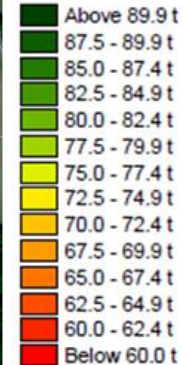

# Precision Farming

VAN DEN BORNE AARDAPPELEN

**Praktijk Centrum**  
*Voor Precisie Landbouw*

Vision High tech systems  
toekomst big data  
Drones open innovatie  
People, Profit én Planet  
State of the art  
Cross-over  
Sensoriek  
Transparent  
Systeem-integratie  
Efficiëntie  
Water, Mest, Gewasbescherming  
Onafhankelijk Agro&Food  
Technologie in verbinding en dialoog met de samenleving  
**Praktijkcentrum voor Precisielandbouw**