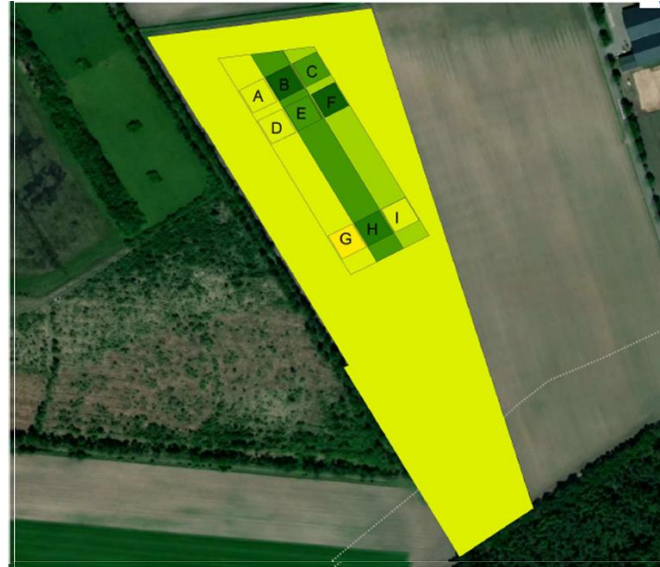

# Precision Farming

VAN DEN BORNE AARDAPPELEN

**Praktijk Centrum**  
*Voor Precisie Landbouw*

Vision High tech systems  
toekomst big data  
Drones open innovatie  
People, Profit én Planet  
State of the art  
Cross-over  
Sensoriek  
Transparent  
Systeem-integratie  
Efficiëntie  
Water, Mest, Gewasbescherming  
Onafhankelijk Agro&Food  
Technologie in verbinding en dialoog met de samenleving  
**Praktijkcentrum voor Precisielandbouw**